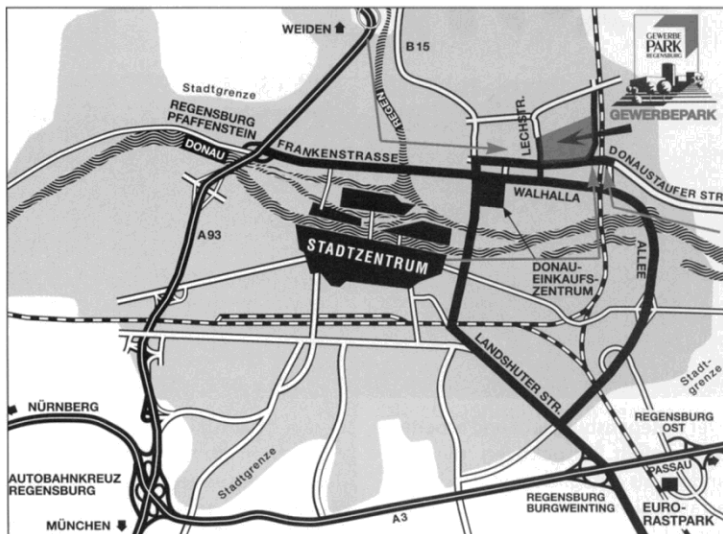

Die Mannschaftswertung erfolgt durch **Zeitaddition**.

Strecke

Absolut flacher 1,09 km langer Rundkurs im Gewerbepark Regensburg auf verkehrsfreien, total abgesperrten Straßen.

Startunterlagen

Samstag 10.09. 15.00 – 19.00 Uhr

Sonntag 11.09. ab 8.00 Uhr

im Organisationsbüro des Gewerbeparks nahe Start/Ziel (siehe Ausschilderung)

Anreise

Über die BAB Nürnberg-Passau, Ausfahrt Regensburg-Burgweinting, Richtung Zentrum, an der 2. Ampel nach links

abbiegen in die Walhalla Allee, nach 3 km und Donauüberquerung rechts in die Lechstraße abbiegen bis Gewerbepark. Aus Richtung Weiden oder München auf der BAB Weiden-München bis zum Regensburger Pfaffenstein, dort abfahren in die Frankenstraße stadteinwärts, nach ca. 2 km Nordgaustraße überqueren und nach ca 500 m auf der Walhalla Allee links in die Lechstraße abbiegen bis Gewerbepark.